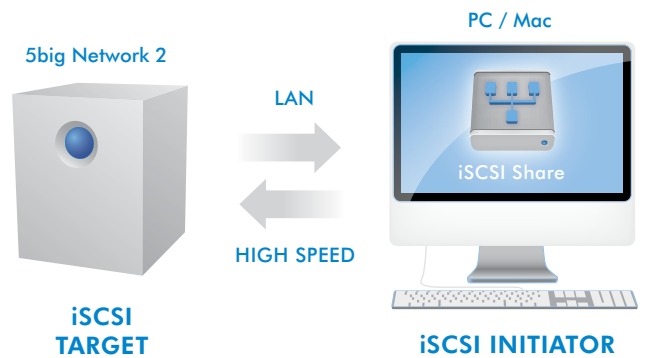

## Protection RAID

Grâce aux modes RAID sécurisés, notamment RAID 5 et RAID 6, le 5big Network 2 permet de maintenir l'accès aux données même si un des disques tombe en panne. Les plateaux amovibles des disques permutables à chaud\*\* permettent même des interventions de maintenance sans incidence sur votre flux de travail. Les modes « Rechange » offrent un deuxième niveau de protection, une sorte de « maintenance automatique » qui commence immédiatement à reconstruire la protection RAID lors de la défaillance d'un disque. Disposant de suffisamment d'espace pour cinq disques, le 5big offre davantage de capacité que les solutions à quatre disques, pour presque tous les modes RAID. Des disques de rechange supplémentaires sont disponibles en option pour procéder à un remplacement immédiat.

## Cible iSCSI

Vous pouvez configurer un partage iSCSI de votre 5big Network 2 et le monter comme point de partage local sur l'ordinateur, de la même manière que les disques durs sont montés lorsqu'ils sont connectés au PC ou au Mac. Une connexion iSCSI vous apporte performance et flexibilité pour des applications professionnelles. Vous pouvez utiliser le 5big Network 2 comme destination de sauvegarde finale pour les serveurs intégrant un initiateur iSCSI.