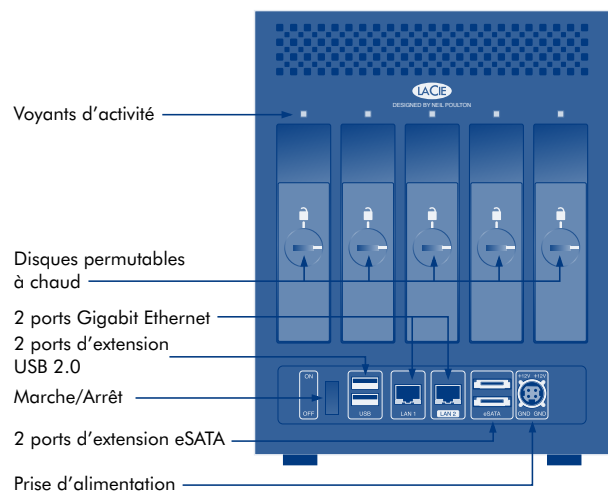

Cible iSCSI

Vous pouvez configurer un partage iSCSI de votre 5big Network 2 et le monter comme point de partage local sur l'ordinateur, de la même manière que les disques durs sont montés lorsqu'ils sont connectés au PC ou au Mac. Une connexion iSCSI vous apporte performance et flexibilité pour des applications professionnelles. Vous pouvez utiliser le 5big Network 2 comme destination de sauvegarde finale pour les serveurs intégrant un initiateur iSCSI.

Une administration simple et conviviale

Avec la nouvelle interface Web dynamique à base de widgets du 5big Network 2, l'administration est facile, pratique et sécurisée. Grâce à la prise en charge des protocoles Apipa et DHCP, la configuration du réseau est rapide et automatique. Le produit s'intègre facilement avec les domaines Windows existants via l'utilisation du mode Active Directory (Service d'annuaire) et permet la gestion des utilisateurs, groupes, points de partage et quotas. L'accès à la page d'administration et aux partages est simplifié grâce au LaCie Network Assistant. Par ailleurs, des notifications peuvent être envoyées l'administrateur par courrier électronique pour signaler des événements tels que la sauvegarde, la défaillance du disque, une température élevée, etc.

Gestion économique