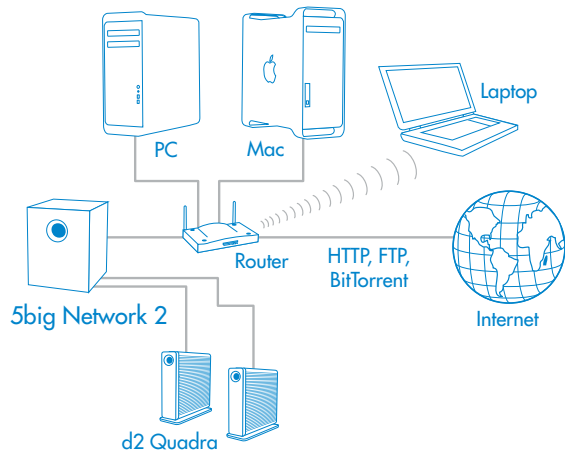

# 5big Network 2

DESIGN BY NEIL POULTON

UP TO  
70 MB/s  
SPEED\*

Active Directory

RAID

Link Aggregation

**Serveur RAID professionnel à 5 baies**

Dual Gigabit Ethernet | iSCSI

## Stockage et mise en réseau

## Ajoutez des téraoctets à votre réseau

Le modèle LaCie 5big Network 2 offre une solution centralisée, professionnelle et fiable pour le stockage, le partage et la sauvegarde instantanés depuis un PC ou un Mac® de votre réseau. Il offre jusqu'à 10 To\*\* de capacité de stockage sur cinq baies évolutives depuis les deux ports USB et les deux ports eSATA. Vous pouvez également profiter des deux ports Ethernet pour réaliser une agrégation de connexion et obtenir ainsi une performance deux fois plus rapide par rapport une connexion Gigabit Ethernet simple. Recommandé pour des réseaux pouvant atteindre 300 utilisateurs, le 5big Network 2 est la solution idéale pour les environnements informatiques nécessitant une haute capacité et des taux de transfert à haut débit.

## Cible iSCSI

Vous pouvez configurer un partage iSCSI de votre 5big Network 2 et le monter comme point de partage local sur l'ordinateur, de la même manière que les disques durs sont montés lorsqu'ils sont connectés au PC ou au Mac. Une connexion iSCSI vous apporte performance et flexibilité pour des applications professionnelles. Vous pouvez utiliser le 5big Network 2 comme destination de sauvegarde finale pour les serveurs intégrant un initiateur iSCSI.