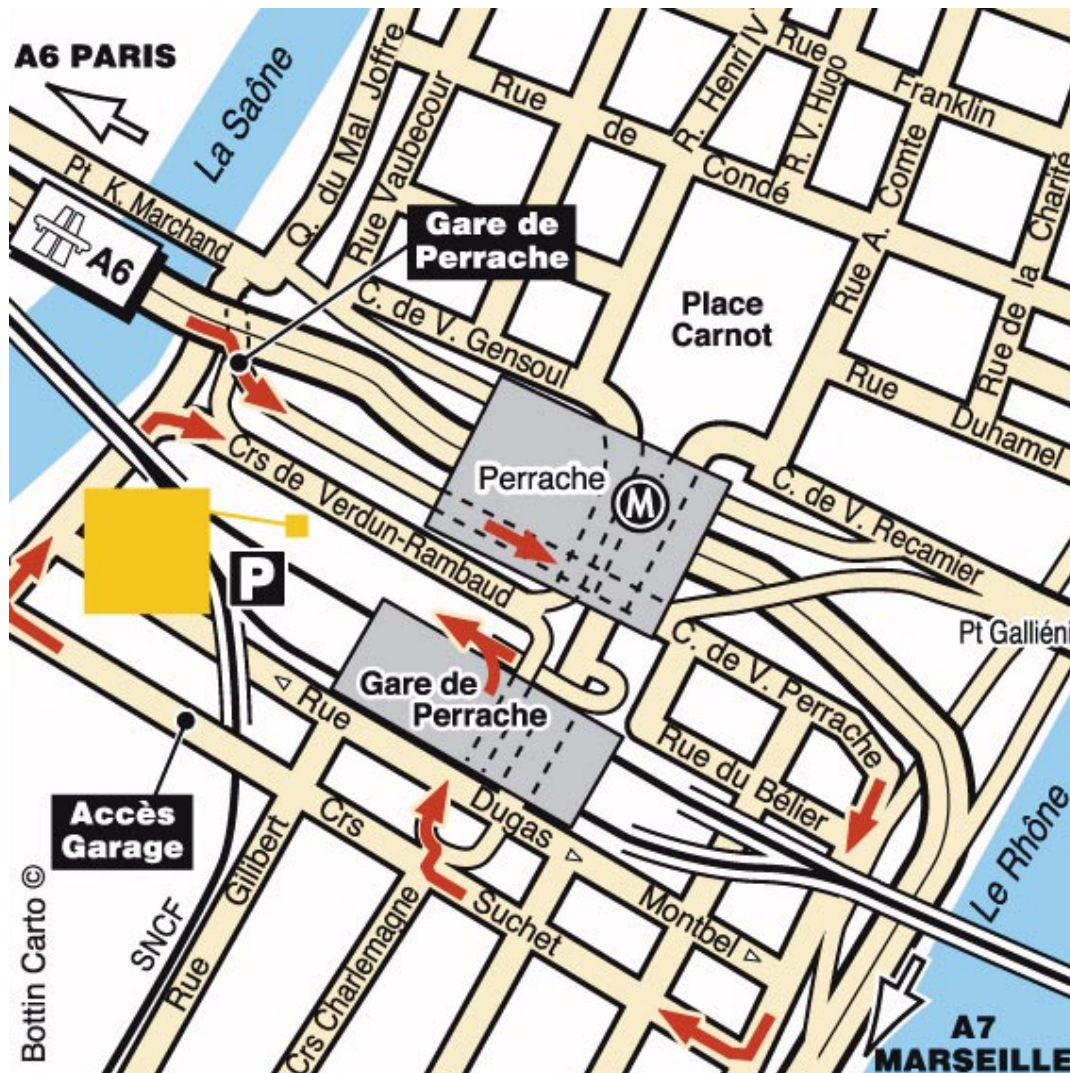

À bientôt le plaisir de vous accueillir au Mercure Grand Hotel Lyon Centre Château-Perrache

12, cours de Verdun-Rambaud et Esplanade de la Gare - 69002 Lyon
Tél. : 33 (4) 72 77 15 00 - Fax : 33 (4) 78 37 06 56

- Gare :** Perrache : 2 minutes à pied.
Aéroport : Saint-Exupéry : 25 km.
- Paris (A6)** > Sortie Perrache > Gare de Perrache.
Marseille (A7) > Sortie Gerland-Perrache > Gare de Perrache.
**Grenoble A43/
Genève A42** > Sortie Lyon centre > Gare de Perrache.
- Coordonnées GPS** > Long. 4.824919 - Lat 45.749492